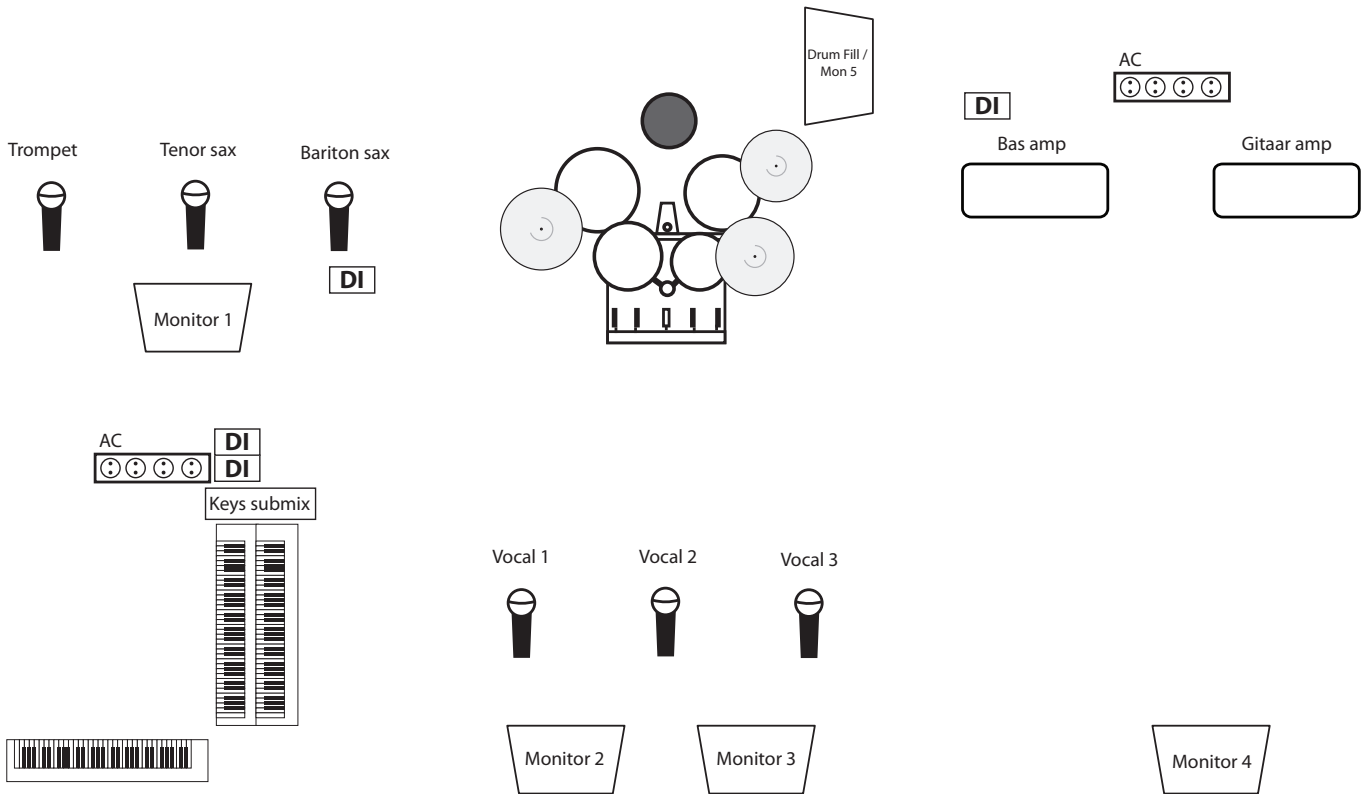

# Technische rider Chocolate

## Priklijst

Ch.	Instrument	Opmerkingen
1	Kick	
2	Snare	
3	Hi-Hat	
4	Timbale	
5	Tom 1	
6	Tom 2	
7	Floortom	
8	Overhead L	
9	Overhead R	
10	Basgitaar	Via DI of Balanced out
11	Gitaar	
12	Keys L	DI
13	Keys R	DI
14	Trompet	Liefst met clip
15	Tenorsax	Heeft eigen clipmic, heeft 48V nodig
16	Baritonsax / Altsax	Heeft 2x eigen clipmic bij zich:
17	(Wisselt tussen 2 saxen)	- 1x met eigen voeding en jack - 1x met XLR, heeft 48V nodig
18	Vocal 1	Heeft eigen wireless mic
19	Vocal 2	Het liefst wireless
20	Vocal 3	Het liefst wireless

## Monitor groepen

Groep	Monitors	Instrumenten
A	1	Keys, Blazers, Vocals
B	2,3	Vocals, Keys
C	4	Vocals
D	5 (Drum fill)	Kick, basgitaar, gitaar, keys, vocals, blazers
E	Eigen In-ear, heeft alleen een line-feed nodig	Vocals, Gitaar, Basgitaar, Drums, Beetje Blazers (In principe een totaalje zonder keys)